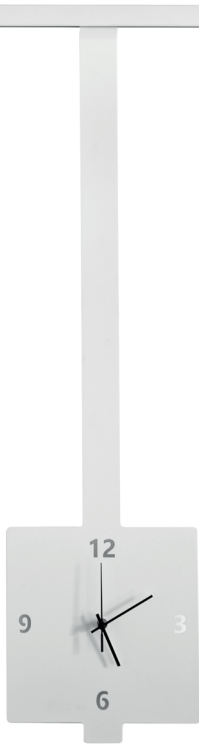

STAS clocktica

klinkt als een klok, maar tikt niet

De STAS clocktica is een muisstille design klok die in vrijwel alle STAS railsystemen kan worden gehaakt*. De klok werkt op batterijen en is vervaardigd uit stevig metaal. De STAS clocktica is geschikt voor in het onderwijs, voor op kantoor of gewoon voor bij u thuis. Maak uw interieur helemaal af met deze flexibel op te hangen design klok.

*Met uitzondering van STAS houten rails, STAS j-rail (max), STAS evoluon en STAS plasterrail.

Kenmerken

Afmetingen	25 cm breed
Lengte	43 cm, 95 cm
Kleur	wit structuur, RVS, zwart structuur
Materiaal	staal met structuur, RVS
Garantie	5 jaar

STAS clocktica wit
KH40430W 43 cm
KH40950W 95 cm

STAS clocktica RVS
KH40430R 43 cm
KH40950R 95 cm

STAS clocktica zwart
KH40430Z 43 cm
KH40950Z 95 cm

wit
structuur

RVS

zwart
structuur