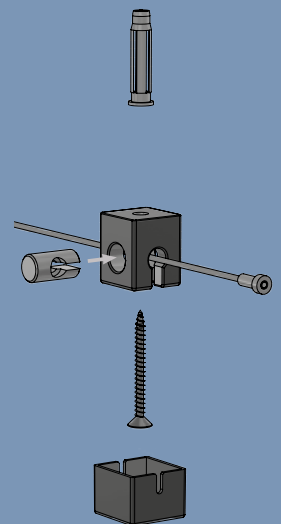

Onderdelen